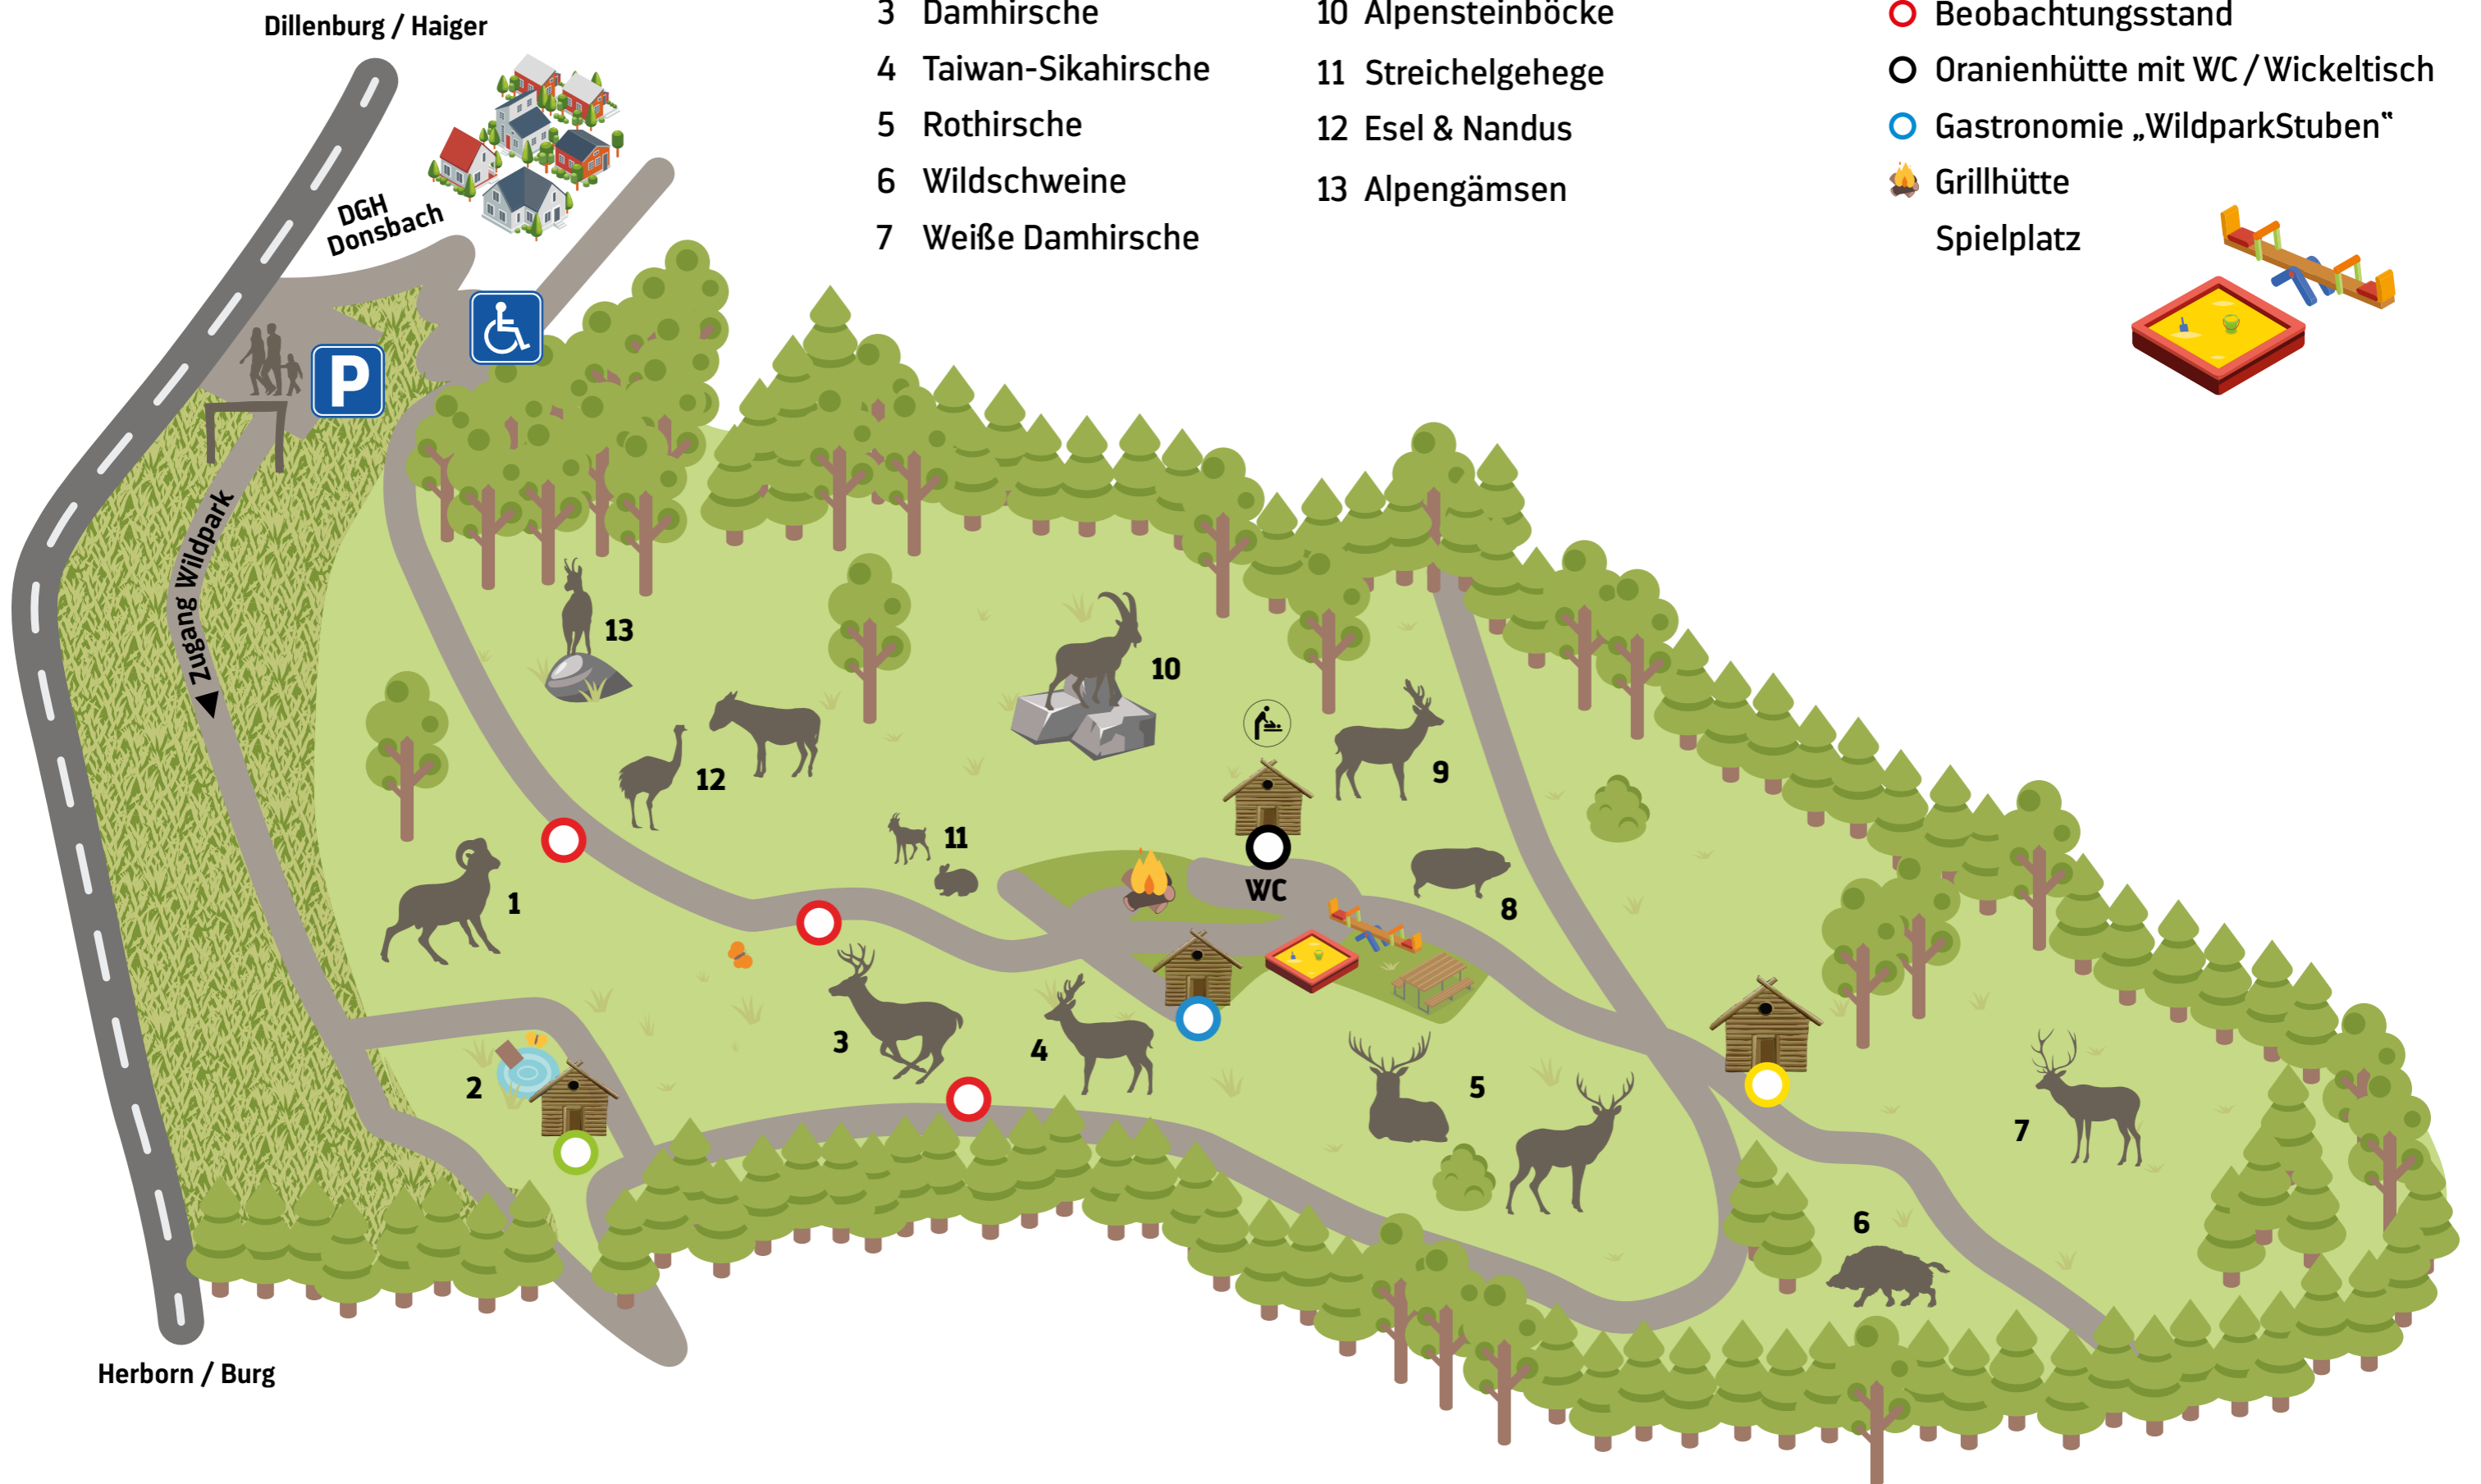

- 1 Mufflons
- 2 Biotop Naturteich
- 3 Damhirsche
- 4 Taiwan-Sikahirsche
- 5 Rothirsche
- 6 Wildschweine
- 7 Weiße Damhirsche
- 8 Hängebauchschweine
- 9 Japan-Sikahirsche
- 10 Alpensteinböcke
- 11 Streichelgehege
- 12 Esel & Nandus
- 13 Alpengämsen

-  Haupteingang / Kasse
-  Futterscheune / Wildparkbüro
-  Beobachtungsstand
-  Oranienhütte mit WC / Wickeltisch
-  Gastronomie „WildparkStuben“
-  Grillhütte
-  Spielplatz

Dillsburg / Haiger

DGH  
Donsbach

P

♿

Zugang Wildpark

13

10

12

9

11

Herborn / Burg